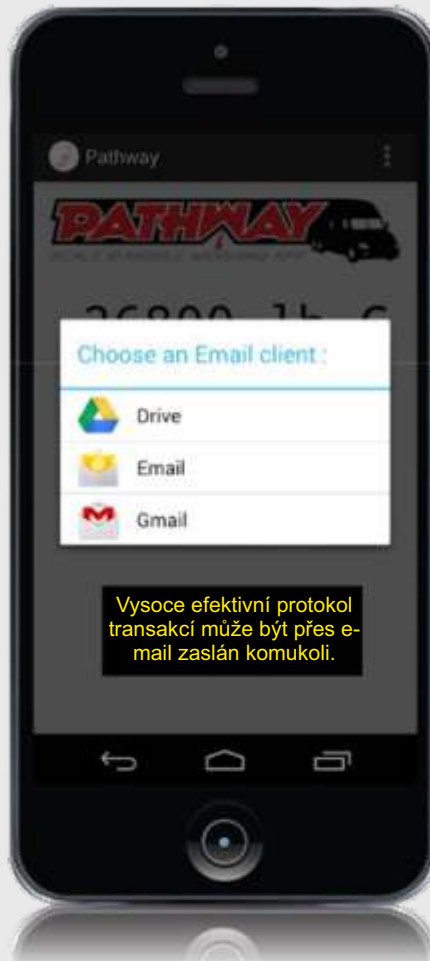

Vysoce efektivní protokol transakcí může být přes e-mail zaslán komukoli.