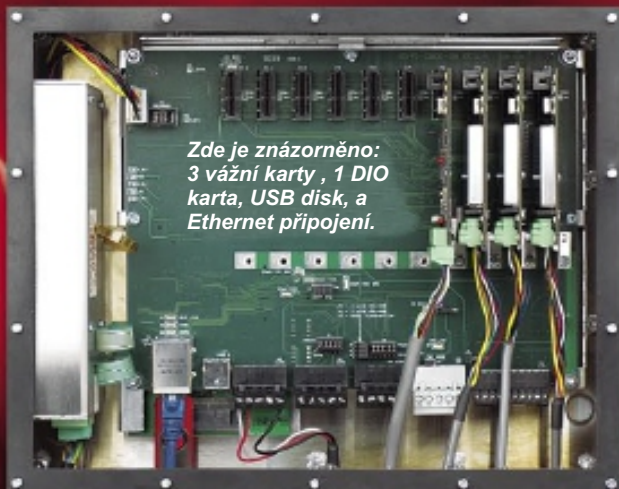

**Model 825 myslí za vás pomocí intuitivního nastavení a
přehledného menu.**

Veliká obrazovka modelu 825 poskytuje dostatek prostoru pro záhlaví s detaily nastavení a konfigurace spolu s popisem výběru dostupných možností. Pomocí dotykové obrazovky a navigačních kláves můžete na Spektu nastavit barvy obrazovky a zvuky dle vlastních priorit. Až osm provozovatelů (jeden administrátor a sedm konfigurovatelných provozovatelů) smí získat přístup až k 25 úrovním oprávnění. Oddíl náhledů revizí účtů je užitečný pro státní inspektory a revizní techniky a poskytuje informace ohledně kalibrace a změn parametrů. Snadno lze nastavit dvanáctihodinový nebo čtyřadvacetihodinový režim.

DIGITÁLNÍ UKAZATEL VÁHY CARDINAL 825

Správa souborů přes interní webový server

*Spolu s modelem 825 přenášejte data po síti
či přes internetové připojení:*

v kanceláři v rámci města po celém světě

SNADNÝ PŘENOS DAT

*Soubory uložené
na Spektu 825*

*Soubor databáze
přenášený z USB
disku*

*Digitální ukazatel váhy,
model 825 Spectrum značky
Cardinal*

*Zde je znázorněno:
3 vážní karty, 1 DIO
karta, USB disk, a
Ethernet připojení.*