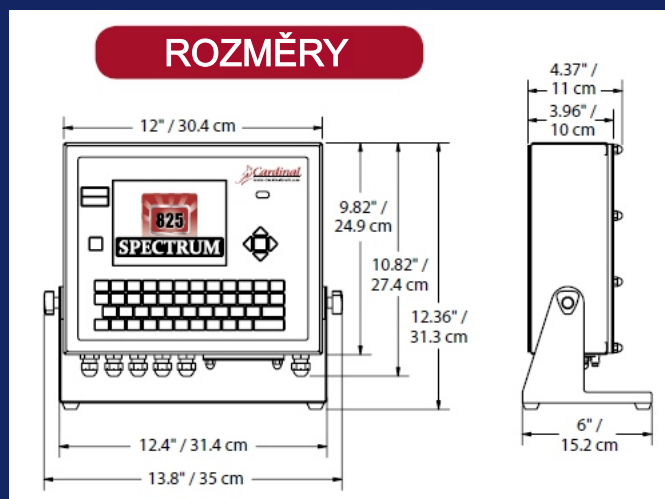

Citlivost :

nekomerční	0.15 uV/e
Kanada	0.3 uV/e (třída III/IIIHD)
institut	0.5 uV/e (třída III)
OIML	
Max. rozdělení	
stupnice nekomerční	240,000
Kanada	10,000 (třída III/IIIHD)
institut OIML	10,000 (třída III), 1,000 (třída III)

Vnitřní rozlišení:	>100,000 Dílků
Kapacita váhy obalu :	šest číslic (999,999)
Vzorkovací frekvence :	1 až 200 vzorků za vteřinu, volitelné
Rozsah auto-zero:	0.5 nebo 1 na 9 dílků
Váhové jednotky	Tuny, libry, metrické kilogramy, volitelné

Klávesnice: Membránová s 52 barevně odlišenými klávesami a dotykový displej s mnohonásobně programovatelnými funkčními klávesami

Zvuk : Nastavitelné pípnutí

Běžný výstup/vstup:
1 na každý obousměrný RS-232 port
1 na každý obousměrný RS-232/20mA port
1 na každý obousměrný RS-232/RS485 port
1 na každý DeviceNet/ICAN port
4 na každý samostatný vstup a 4 na každý samostatný výstupní port
1 na každý 10/100 Base-T Ethernet port (TCP/IP or EIP)
2 na každý hostitelský port typu USB A
1 na každý port zařízení USB B

Model 825 může využívat VISUALIZER Ticket and Label Generation Software (tvorba lístků) značky Cardinal